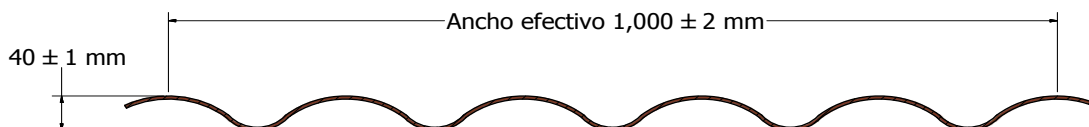

GEOMETRÍA - TABLA DE PESOS Y ESPESORES:

CALIBRE	ESPESOR NOMINAL (mm) +/- 0.03	PESO APROXIMADO	
		Kg/ml	Kg/m ²
24	0.45	5.10	5.10
26	0.43	4.85	4.85

CALIDAD

GARANTÍA

SERVICIO

www.aluminium.hn

(504) 2516-9999

Aluminium