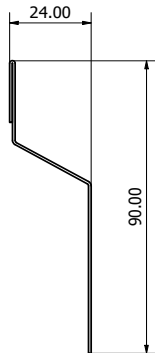

GEOMETRÍA - TABLA DE PESOS Y ESPESORES:

ESPEJOR NOMINAL (mm)

PESO APROXIMADO Kg / ML

CAL 26 - 0.45 mm
CAL 24 - 0.55 mm

0.45
0.52

CALIDAD

GARANTÍA

SERVICIO