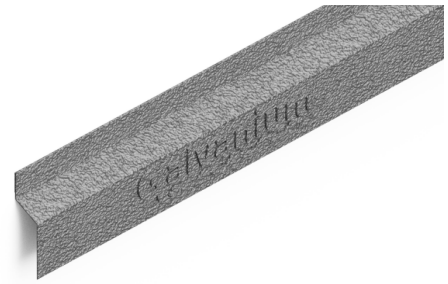

Galvanium®

DESCRIPCIÓN: GALVANIMUM® LOUVERS

Nuestro Louver **Galvanium®** es un perfil multifuncional e ideal para ser utilizado como fachada arquitectónica en todo tipo de estructuras para permitir el paso de aire en sistemas de ventilación de edificios, almacenes o naves industriales reteniendo el ingreso de agua de lluvia. Un perfil práctico de instalar, decorativo y muy resistente fabricado con acero grado estructural y recubrimientos de alta durabilidad.

GEOMETRÍA - TABLA DE PESOS Y ESPESORES:

ESPEJOR NOMINAL (mm)

PESO APROXIMADO Kg / ML

CAL 26 - 0.45 mm
CAL 24 - 0.55 mm

0.45
0.52

CALIDAD

GARANTÍA

SERVICIO