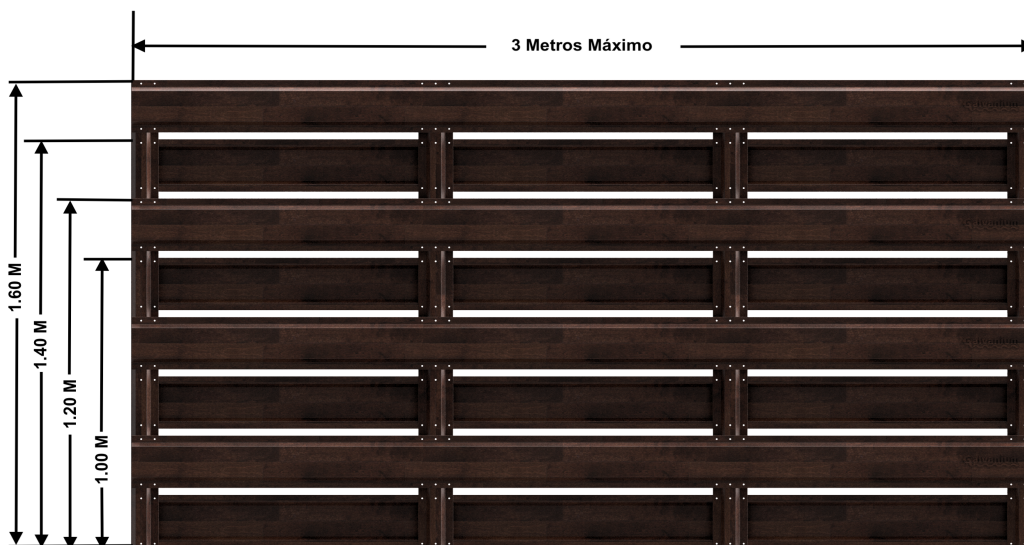

DESCRIPCIÓN: CERCO PERIMETRAL GALVANUM® FENCE

Nuestro cerco perimetral **Galvanium® Fence** ofrece una solución práctica de instalar, duradera y muy elegante que realza la plusvalía de su terreno comparado con sistemas de mallas tradicionales. Con sus Louvers decorativos fabricados con acero de alta resistencia estructural y pintura de poliéster de alta calidad secada al horno hacen que nuestro cerco sea muy duradero y resistente a la intemperie.

GEOMETRÍA - TABLA DE PESOS Y ESPESORES:

Marco de Louvers	CALIBRE	ESPESOR NOMINAL (mm)	PESO APROXIMADO	
			Kg	Kg/ml
1.6 M X 3 M (8 Louvers)	26	0.45 mm	27	9
1.4 M X 3 M (7 Louvers)	26	0.45 mm	24	8
1.2 M X 3 M (6 Louvers)	26	0.45 mm	21	7
1.0 M X 3 M (5 Louvers)	26	0.45 mm	18	6