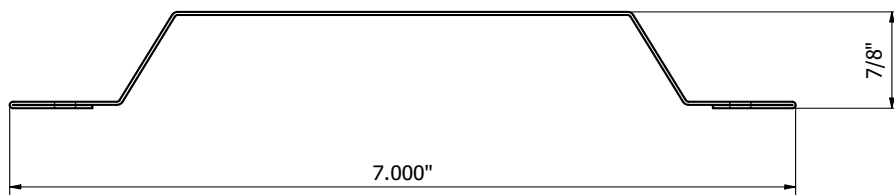

Galvanium®

DESCRIPCIÓN: GALVANIUM® LOUVERS

Nuestro Louver **Galvanium®** es un perfil multifuncional e ideal para ser utilizado como fachada arquitectónica en todo tipo de estructuras ya sea para fabricar portones, cercos perimetrales, o cubrir cuartos de máquinas donde se requiere un flujo de aire constante. Un perfil práctico de instalar, decorativo y muy resistente.

GEOMETRÍA - TABLA DE PESOS Y ESPESORES:

ESPEJOR NOMINAL (mm)	PESO APROXIMADO Kg / ML
CAL 26 - 0.45 mm	0.90
CAL 24 - 0.55 mm	1.05
CAL 22 - 0.70 mm	1.35

CALIDAD

GARANTÍA

SERVICIO

www.aluminium.hn

(504) 2516-9999