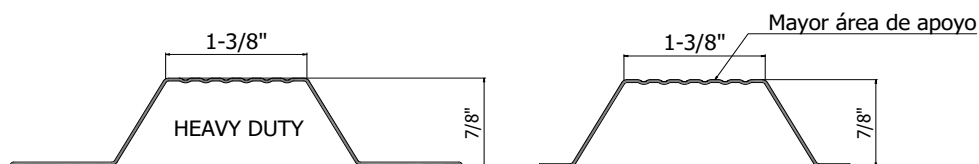

Galvanium®

DESCRIPCIÓN: FURRING CHANNEL GALVANUM®

Nuestro furring channel **Galvanium®** es un perfil multifuncional e ideal para la construcción de cielos en sistemas ligeros o bien; cuando requiera fijar cargas más pesadas, puede utilizar nuestro diseño único de furring Channel "**Heavy Duty**". Ambos con excelente resistencia a la corrosión, mayor área de fijación y reforzados para una mejor firmeza estructural.

GEOMETRÍA - TABLA DE PESOS Y ESPESORES:

ESPESOR NOMINAL (mm)

0.36 mm X 12 pies

0.43 mm X 12 pies

0.55 mm X 12 pies (Heavy Duty)

0.70 mm X 12 pies (Heavy Duty)

PESO APROXIMADO

Kg